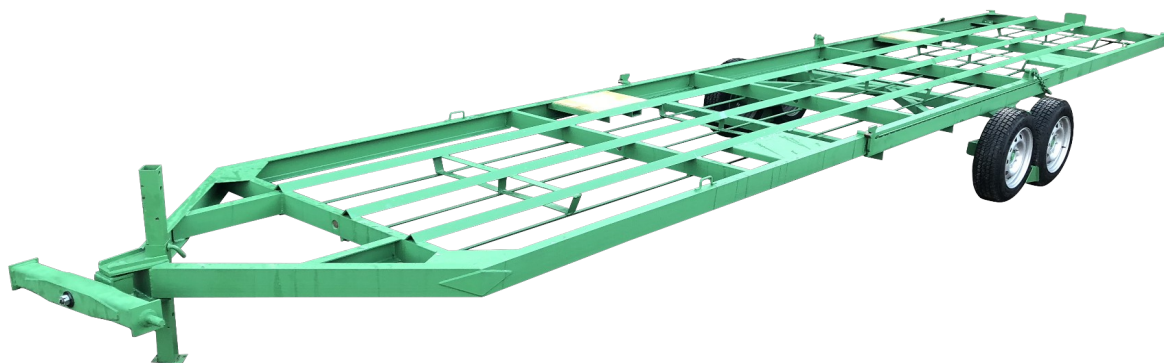

Коммерческое предложение Тележка для транспортировки сеялок ТС9

Предлагаем тележки для сеялок KUHN PLANTER 2, KUHN PLANTER 3 собственного производства. Изготавливаются из швеллера и имеют прочную конструкцию. Опускание платформы — движением трактора вперед/назад.

Технические характеристики:

Габариты, мм, ширина x высота x длина	2450x900x10400
Масса сухая, кг	1200
Разрешенная максимальная нагрузка, кг	2400
Агрегатирование, ТС	От 1.4
Тип	Одноосная, полуприцепная
Скорость максимальная, км/ч	30